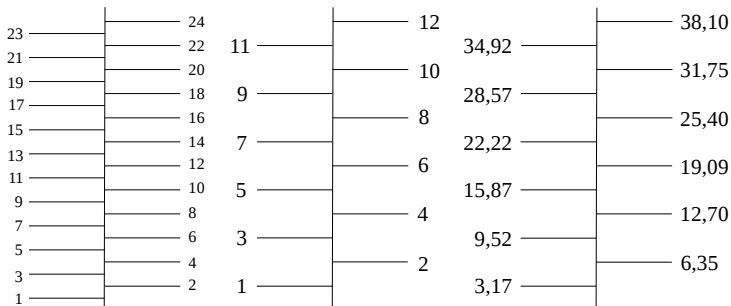

1/16"

1/8"

mm

in 0 2/8 4/8 6/8 1 2/8 4/8 6/8 2 2/8 4/8 6/8 3 2/8 4/8 6/8 4

Straight Razor Ruler © 2007-2015 Antonello / [The RazorGuy](#)

cm 0 0,63 1,27 1,9 2,54 3,17 3,81 4,44 5,08 5,71 6,35 6,98 7,62 8,25 8,89 9,52 10,16